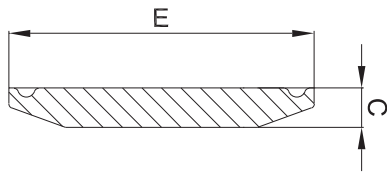

blind clamp

weitere Abmessungen auf Anfrage | further dimensions on request

zusätzliche Oberflächenqualitäten analog Seite | additional surface qualities analog page 58

		C	E				MB 1.4435	e-pol. 1.4435	MB 1.4404	
		4.75	Ø 25.0				700896	709062	700881	
		6.35	Ø 34.0				700894	708218	700882	
		6.35	Ø 50.5				701499	708219	700884	
		6.35	Ø 64.0				701502	708220	700887	
		6.35	Ø 77.5				701501	711010	700886	
		6.35	Ø 91.0				701503	711011	700888	
		6.35	Ø 106.0				701505	711012	700889	
		8.0	Ø 119.0				700895	711013	700890	
		8.0	Ø 130.0				705488	711014	704925	
		8.0	Ø 144.4				711007	711015	706046	
		8.0	Ø 155.0				703549	711016	703550	
		14.0	Ø 167.0				708589	711017	711022	
		14.0	Ø 183.0				706091	711018	706093	
		14.0	Ø 233.5				706092	711019	706094	
		14.0	Ø 268.0				711008	711020	708616	
		14.0	Ø 319.0				711009	711021	711023	